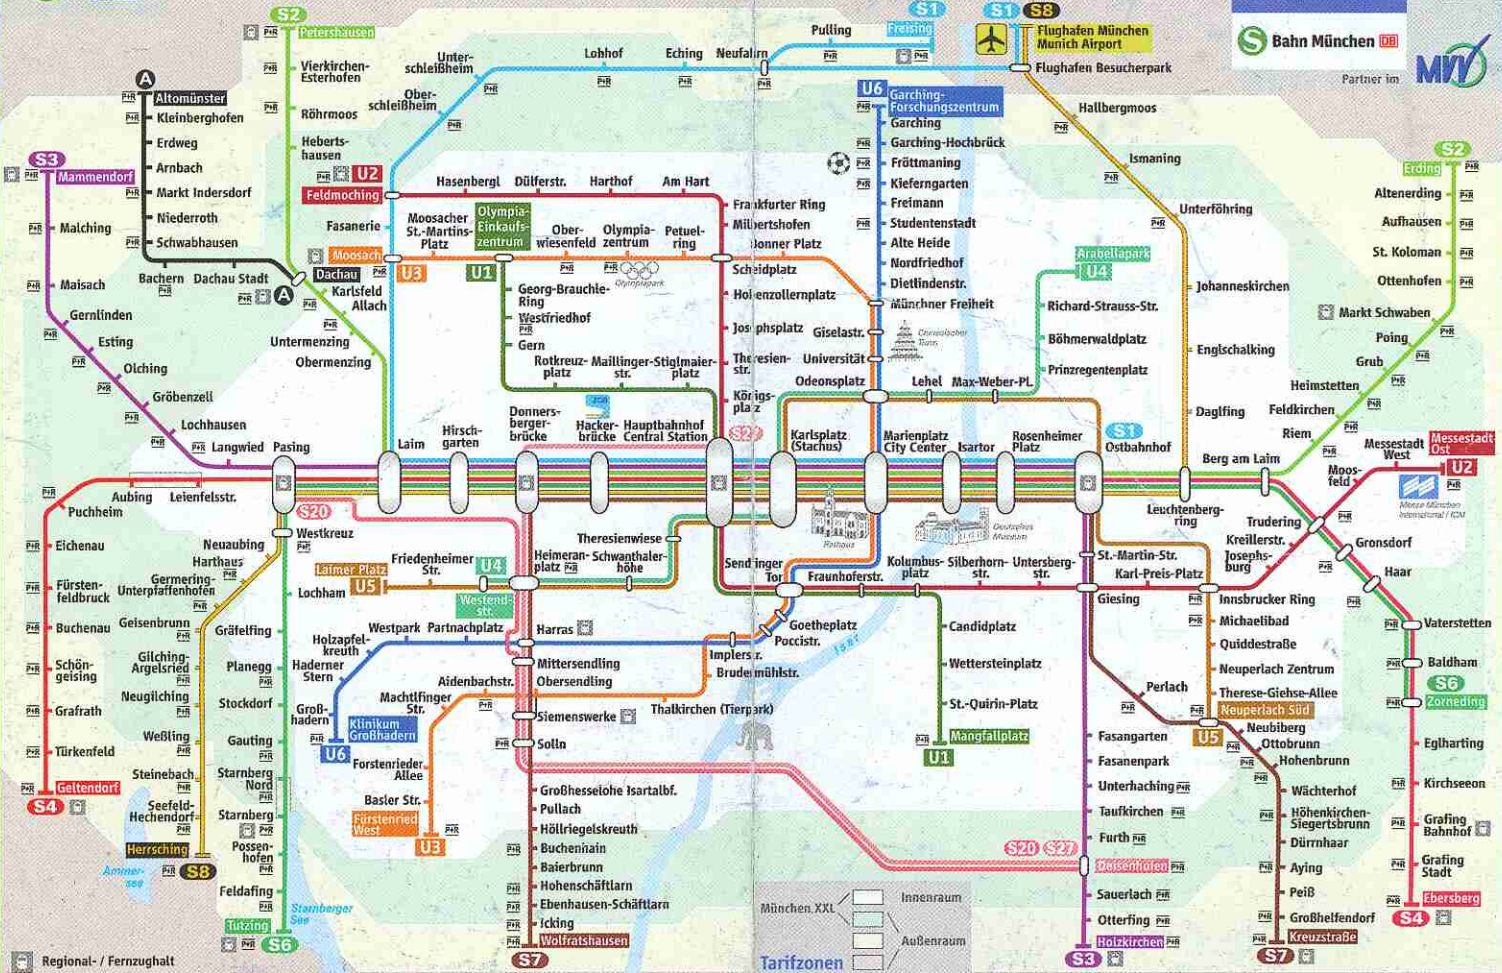

# FREE MAP

**Win Allround Marketing**  
Marketing · Publishing · Consulting

**7 RESIDENZ**      **8 HOFGARTEN**      **9 CHINESISCHER TURM BIERGARTEN**

**10 THEATINERKIRCHE**

**11 MUNICH'S SURFERS**

**12 STAATSKANZLEI**

**13 ISARTOR**

**14 FRIEDENSENGEL**

**15 MAXIMILIANEUM**

1 NYMPHENBURG PALACE

2 OLYMPIC PARK

3 KÖNIGSPLATZ

4 AUGUSTINER KELLER

5 THE HOFBÄUHAUS

# Schnellbahnnetz

## The Oktoberfest Grounds