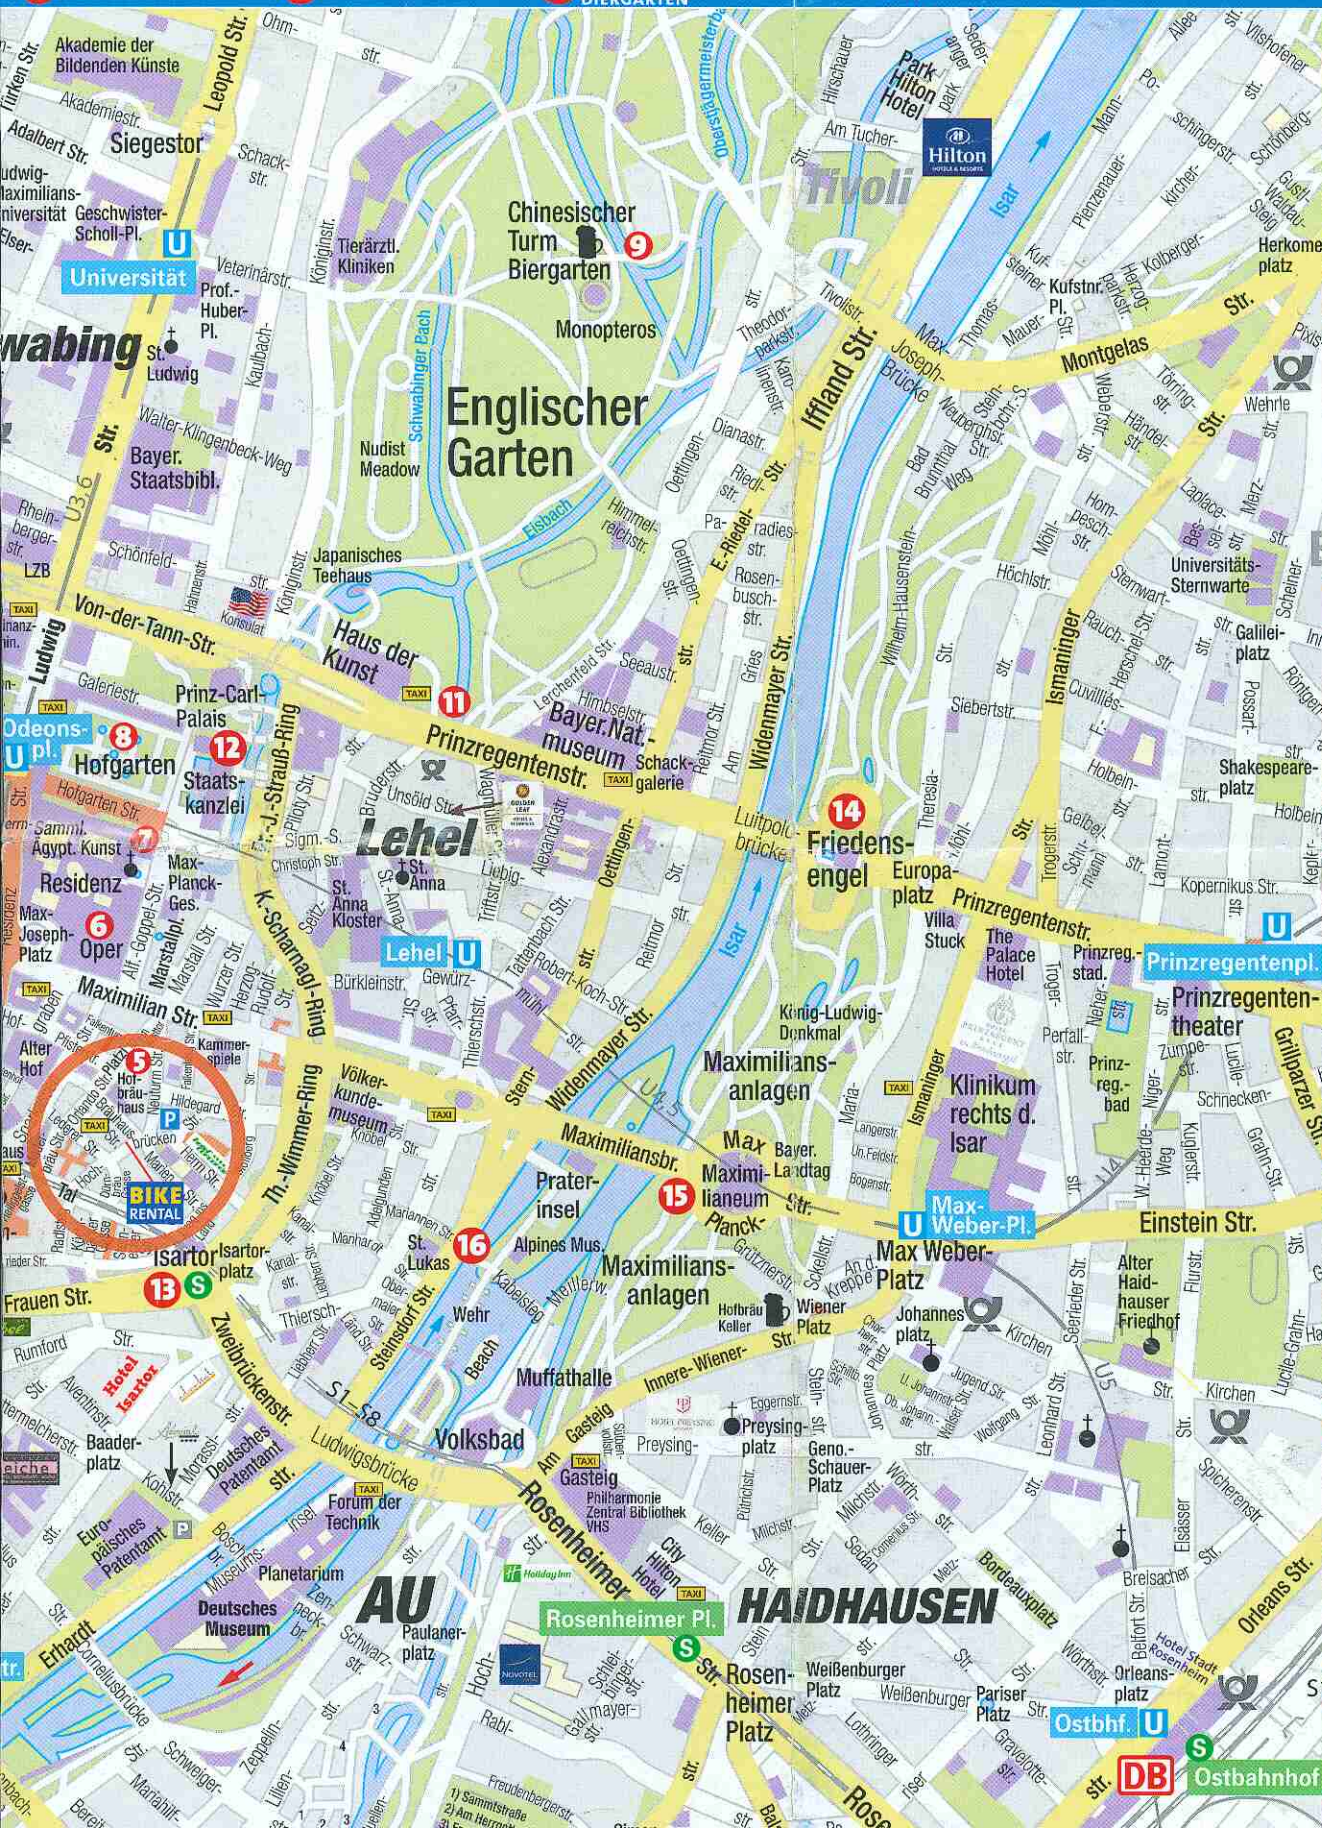

# FREE MAP

**Win Allround Marketing**  
Marketing · Publishing · Consulting

**7 RESIDENZ**      **8 HOFGARTEN**      **9 CHINESISCHER TURM BIERGARTEN**

**10 THEATINERKIRCHE**

**11 MUNICH'S SURFERS**

**12 STAATSKANZLEI**

**13 ISARTOR**

**14 FRIEDENSENGEL**

**15 MAXIMILIANEUM**

1 NYMPHENBURG PALACE

2 OLYMPIC PARK

3 KÖNIGSPLATZ

4 AUGUSTINER KELLER

5 THE HOFBÄUHAUS

## The Oktoberfest Grounds