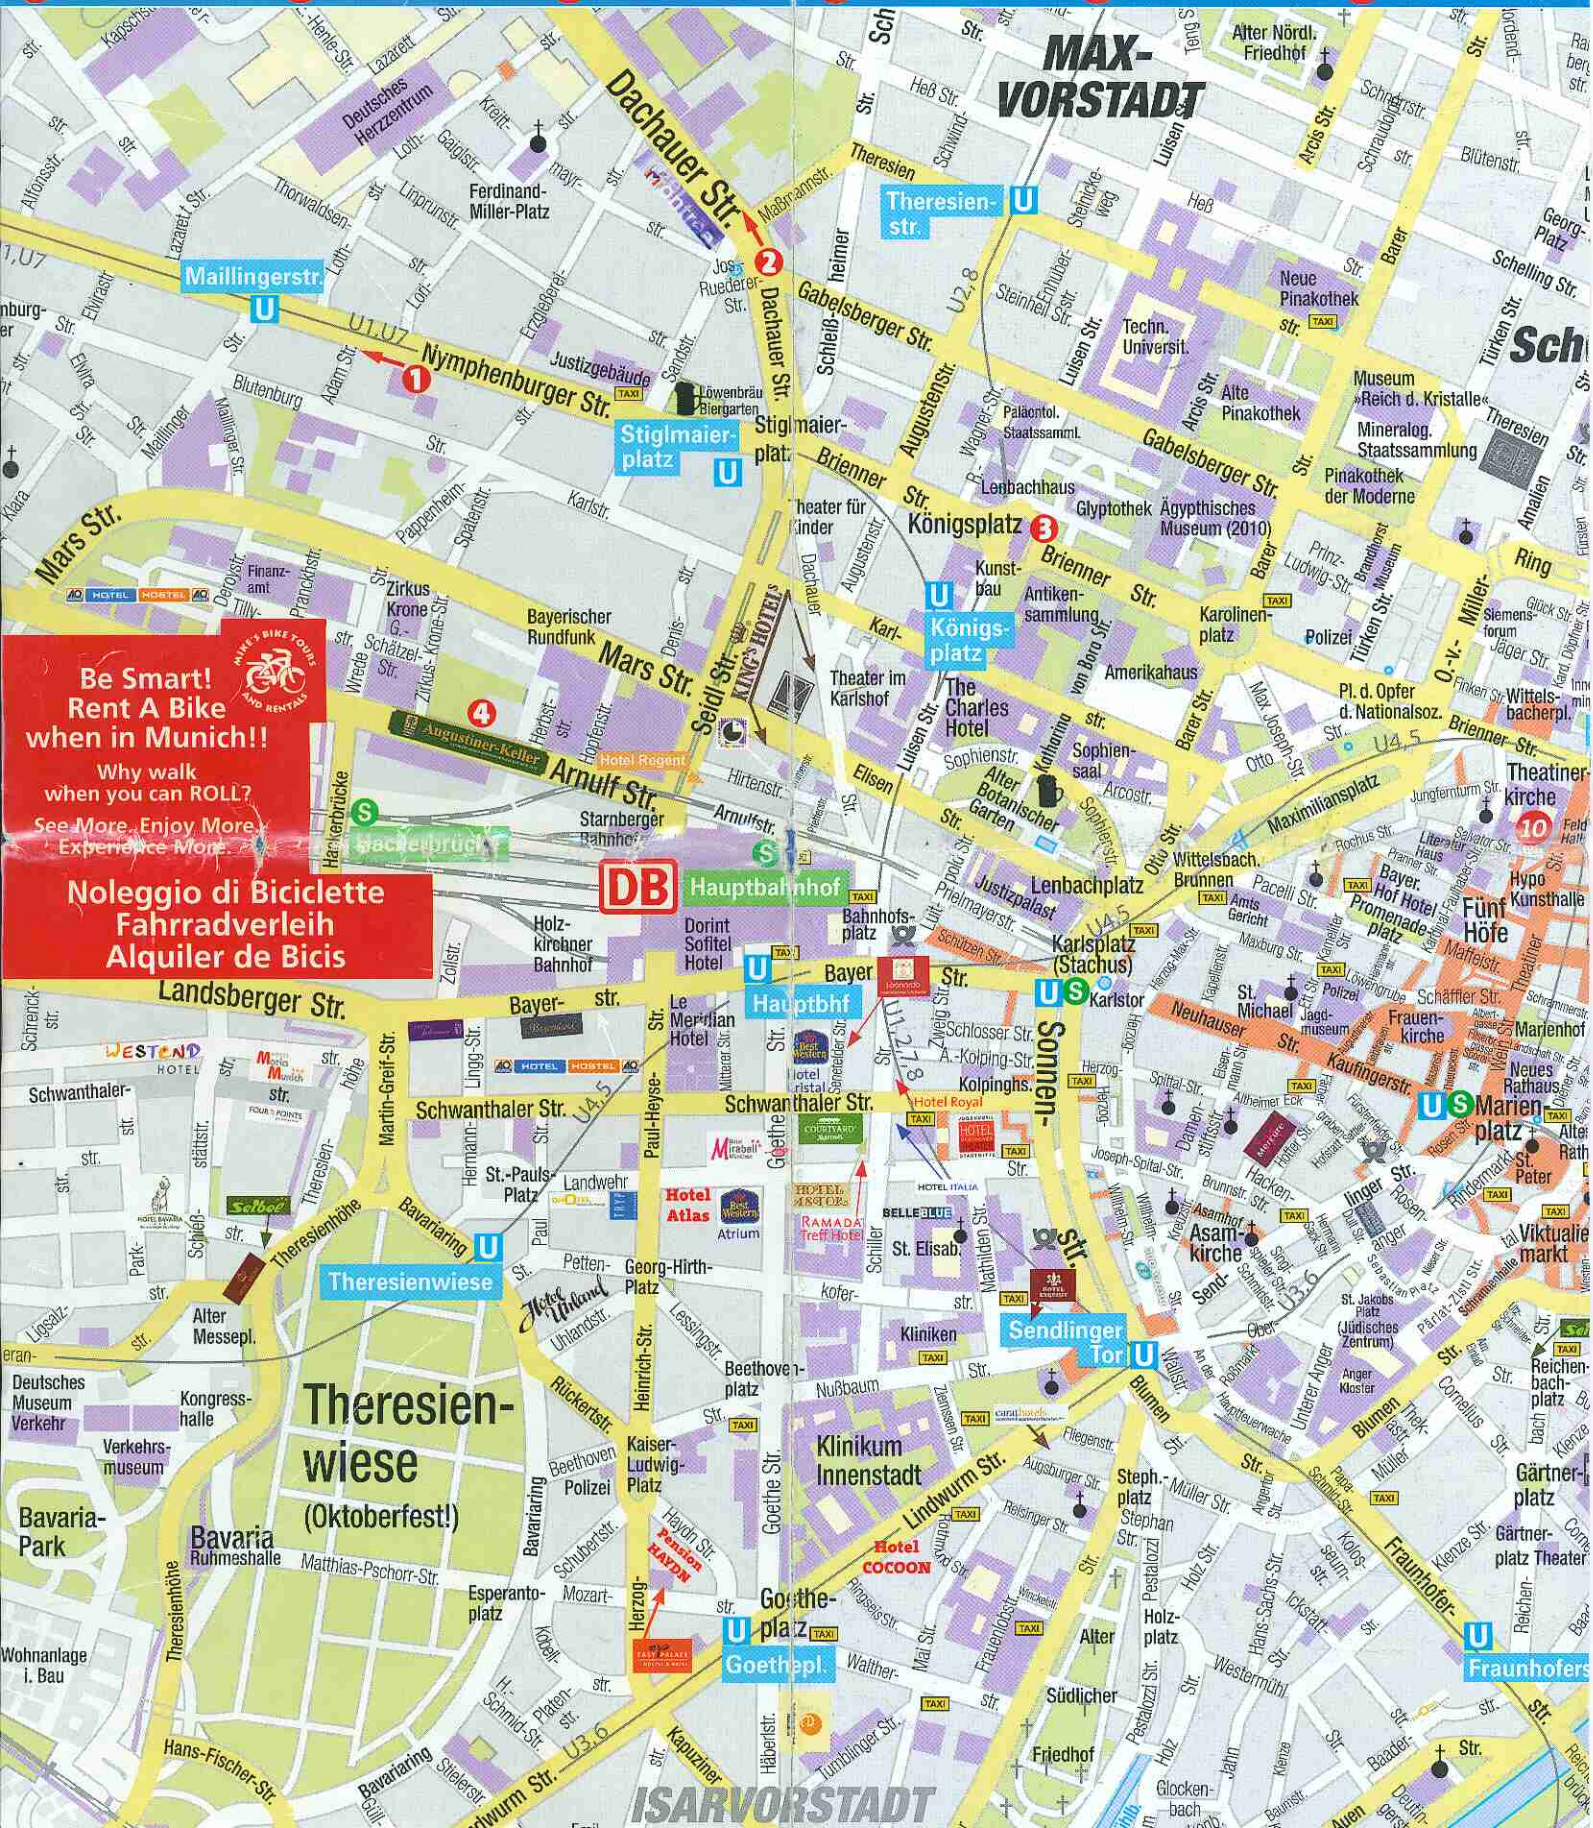

1 NYMPHENBURG PALACE

2 OLYMPIC PARK

3 KÖNIGSPLATZ

4 AUGUSTINER KELLER

5 THE HOFBÄUHAUS

6 NATIONALTHEATER